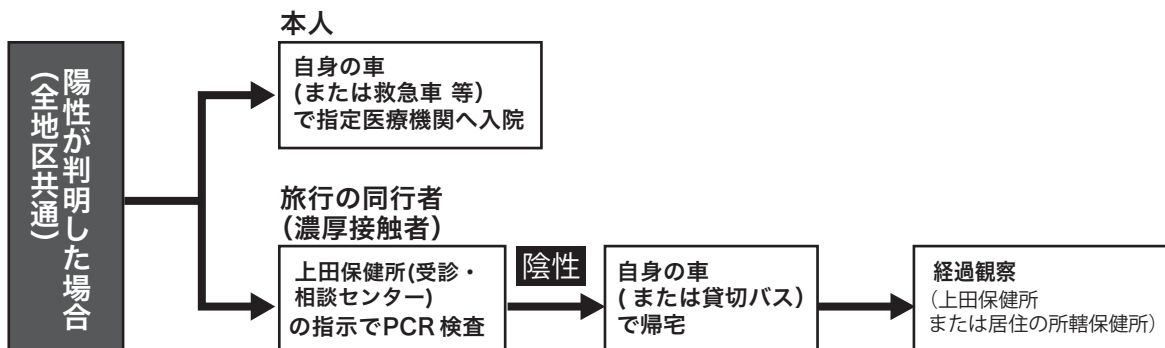

長野県上田市 宿泊医療緊急体制

(上田市街地区・菅平高原地区・別所温泉地区・鹿教湯温泉地区)

ケガまたは体調不良の場合

新型コロナウイルス感染が疑われる場合

※事案に応じて適宜対応