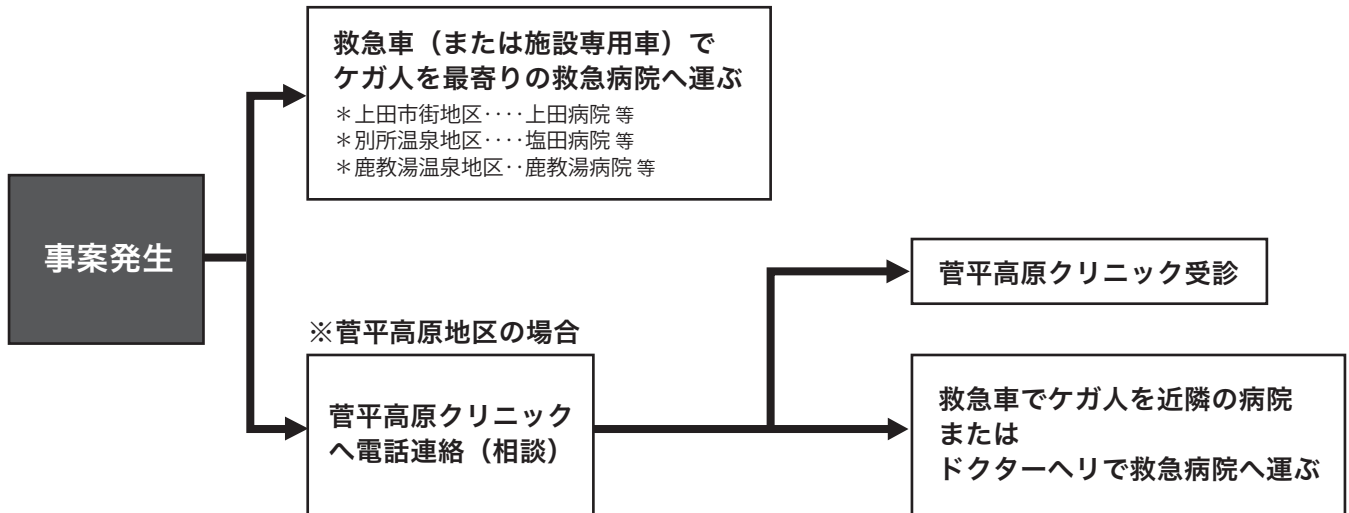

長野県上田市 宿泊医療緊急体制

(上田市街地区・菅平高原地区・別所温泉地区・鹿教湯温泉地区)

ケガまたは体調不良の場合

新型コロナウイルス感染が疑われる場合

※事案に応じて適宜対応