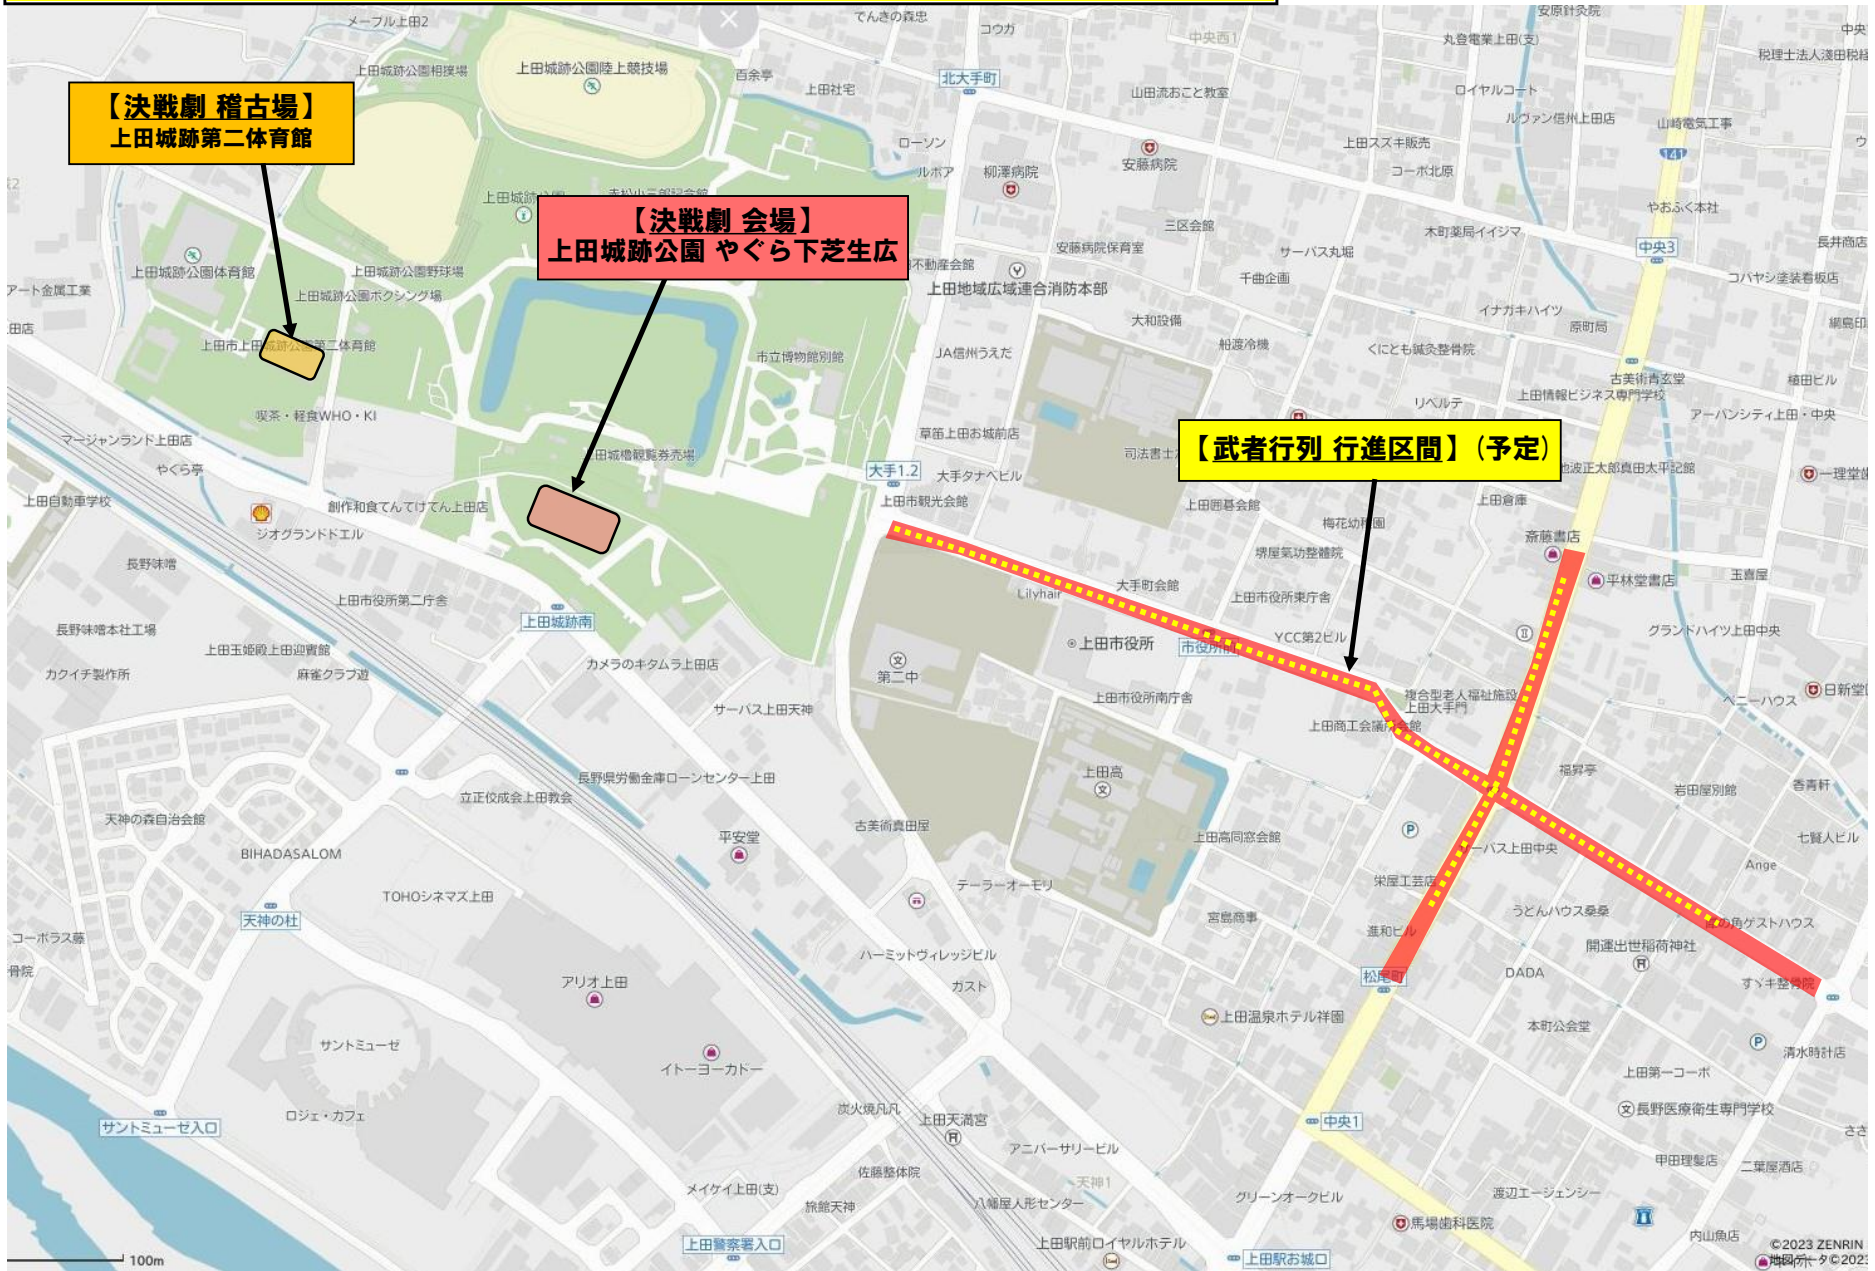

# 第41回上田真田まつり 武者行列・決戦劇会場等案内図

交通規制箇所  ※予定