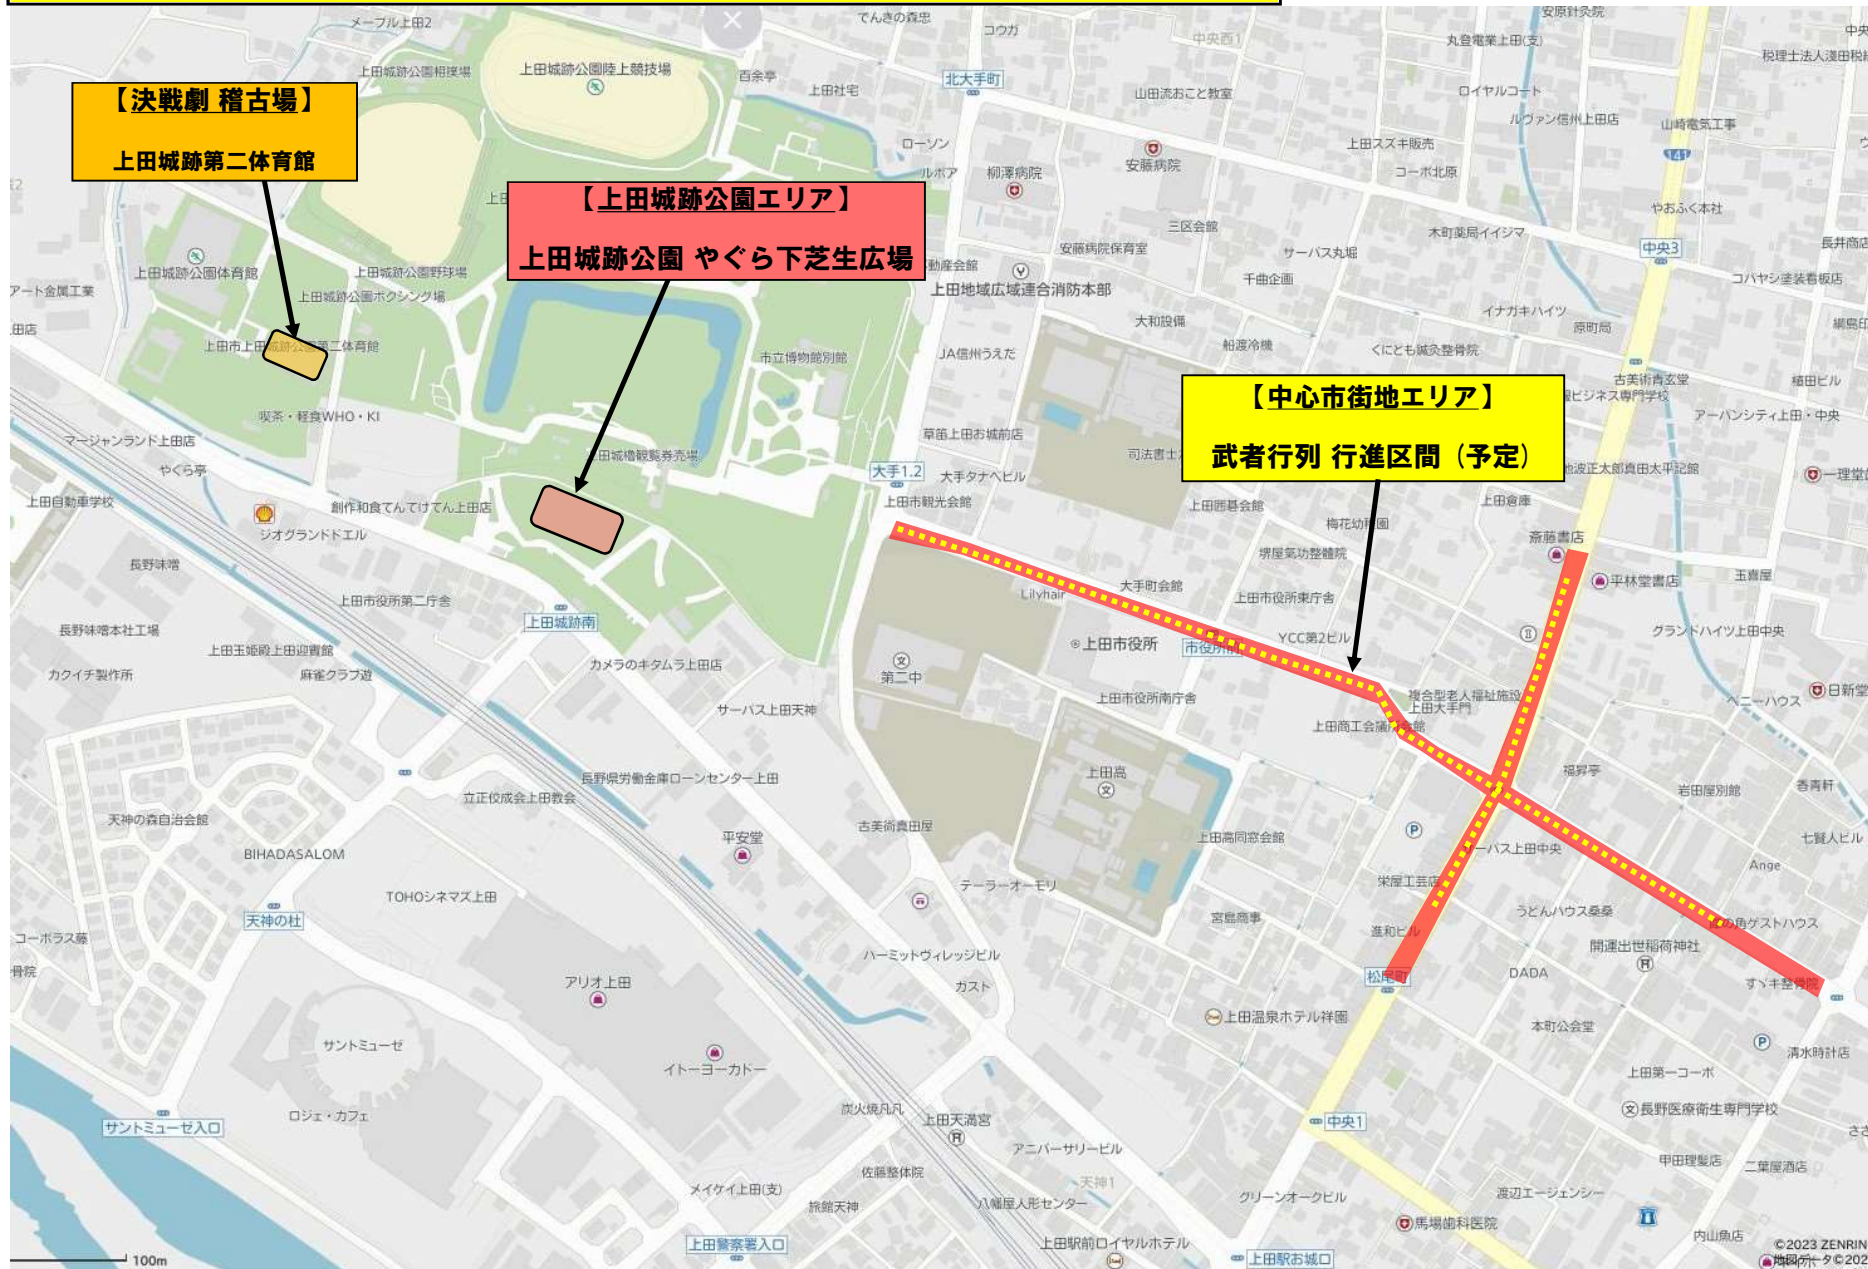

# 第42回上田真田まつり 武者行列会場等案内図

交通規制箇所  ※予定