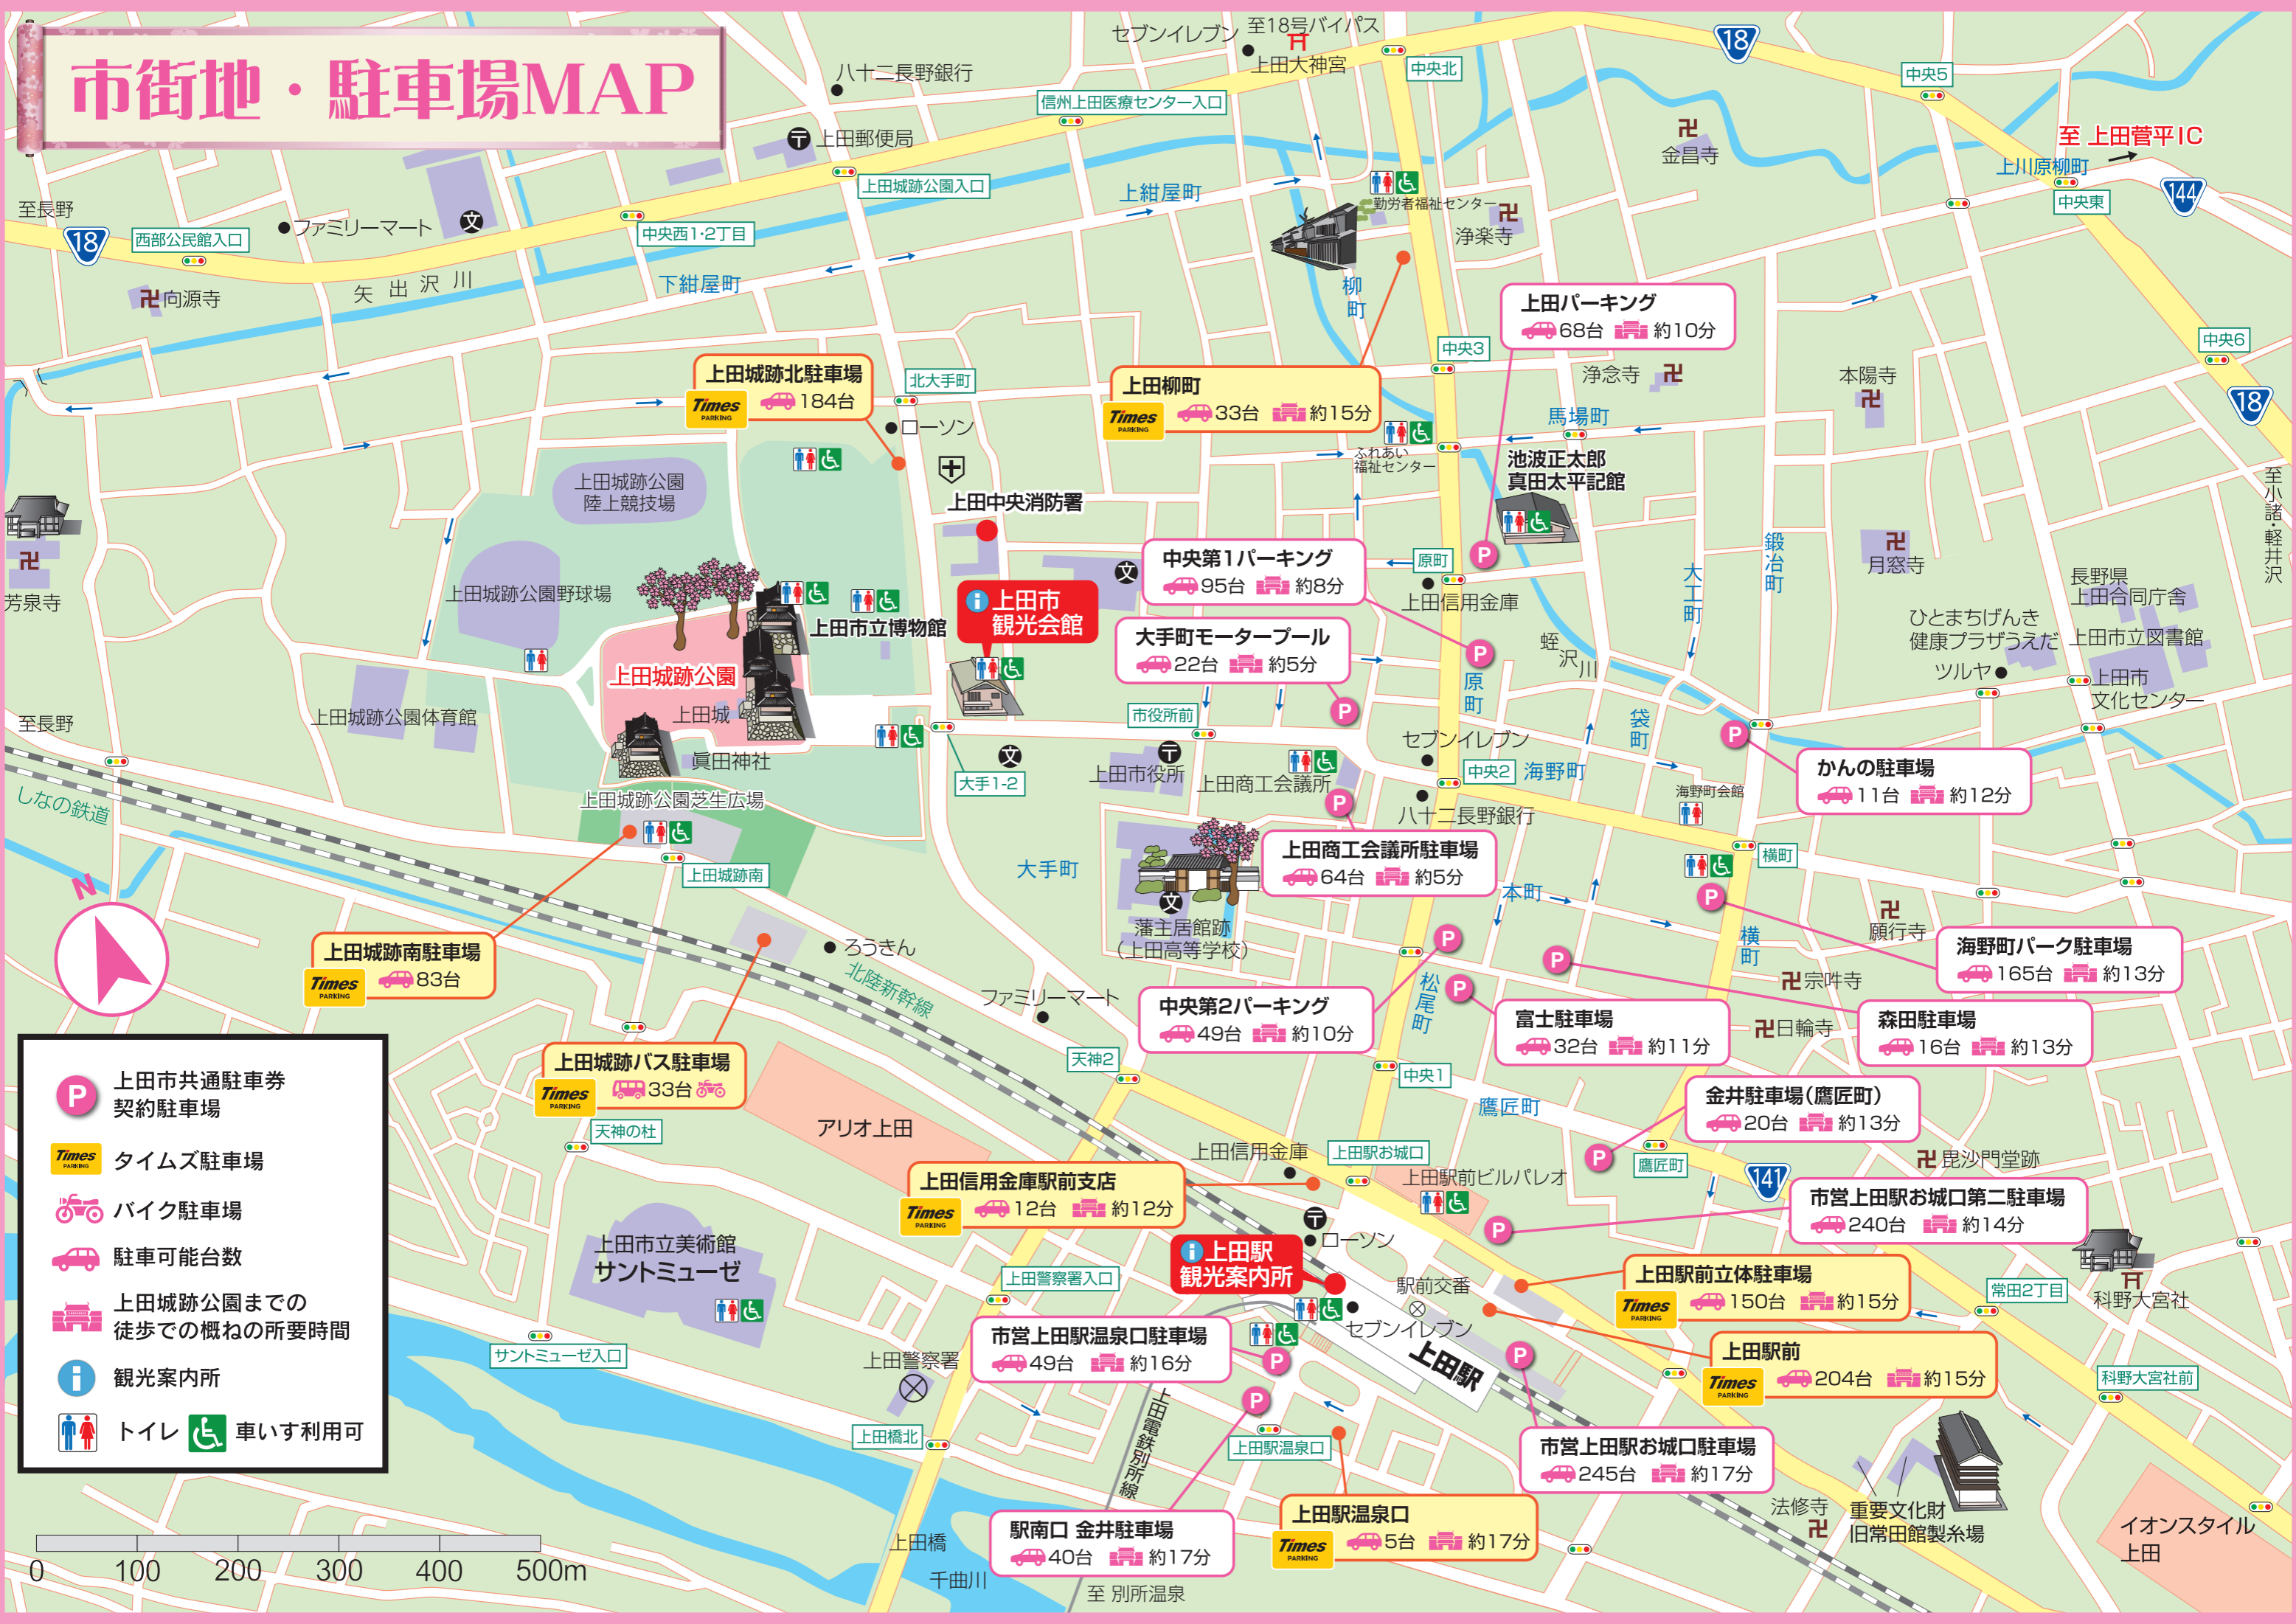

# 市街地・駐車場MAP

**P** 上田市共通駐車券  
契約駐車場

**Times** タイムズ駐車場

**🏍️** バイク駐車場

**🚗** 駐車可能台数

**🕒** 上田城跡公園までの  
徒歩での概ねの所要時間

**i** 観光案内所

**♿** トイレ **♿** 車いす利用可

- 上田城跡北駐車場** Times 184台
- 上田柳町** Times 33台 約15分
- 中央第1パーキング** 95台 約8分
- 大手町モータープール** 22台 約5分
- 上田商工会議所駐車場** 64台 約5分
- 中央第2パーキング** 49台 約10分
- 上田信用金庫駅前支店** Times 12台 約12分
- 市営上田駅温泉口駐車場** 49台 約16分
- 駅前口 金井駐車場** 40台 約17分
- 上田パーキング** 68台 約10分
- 池波正太郎 真田太平記念館**
- かんの駐車場** 11台 約12分
- 海野町パーク駐車場** 165台 約13分
- 森田駐車場** 16台 約13分
- 金井駐車場(鷹匠町)** 20台 約13分
- 市営上田駅お城口第二駐車場** 240台 約14分
- 上田駅前立体駐車場** Times 150台 約15分
- 上田駅前** Times 204台 約15分
- 市営上田駅お城口駐車場** 245台 約17分
- 上田駅温泉口** Times 5台 約17分
- 上田城跡南駐車場** Times 83台
- 上田城跡バス駐車場** Times 33台
- 上田信用金庫駅前支店** Times 12台 約12分
- 市営上田駅温泉口駐車場** 49台 約16分
- 駅前口 金井駐車場** 40台 約17分
- 上田駅温泉口** Times 5台 約17分