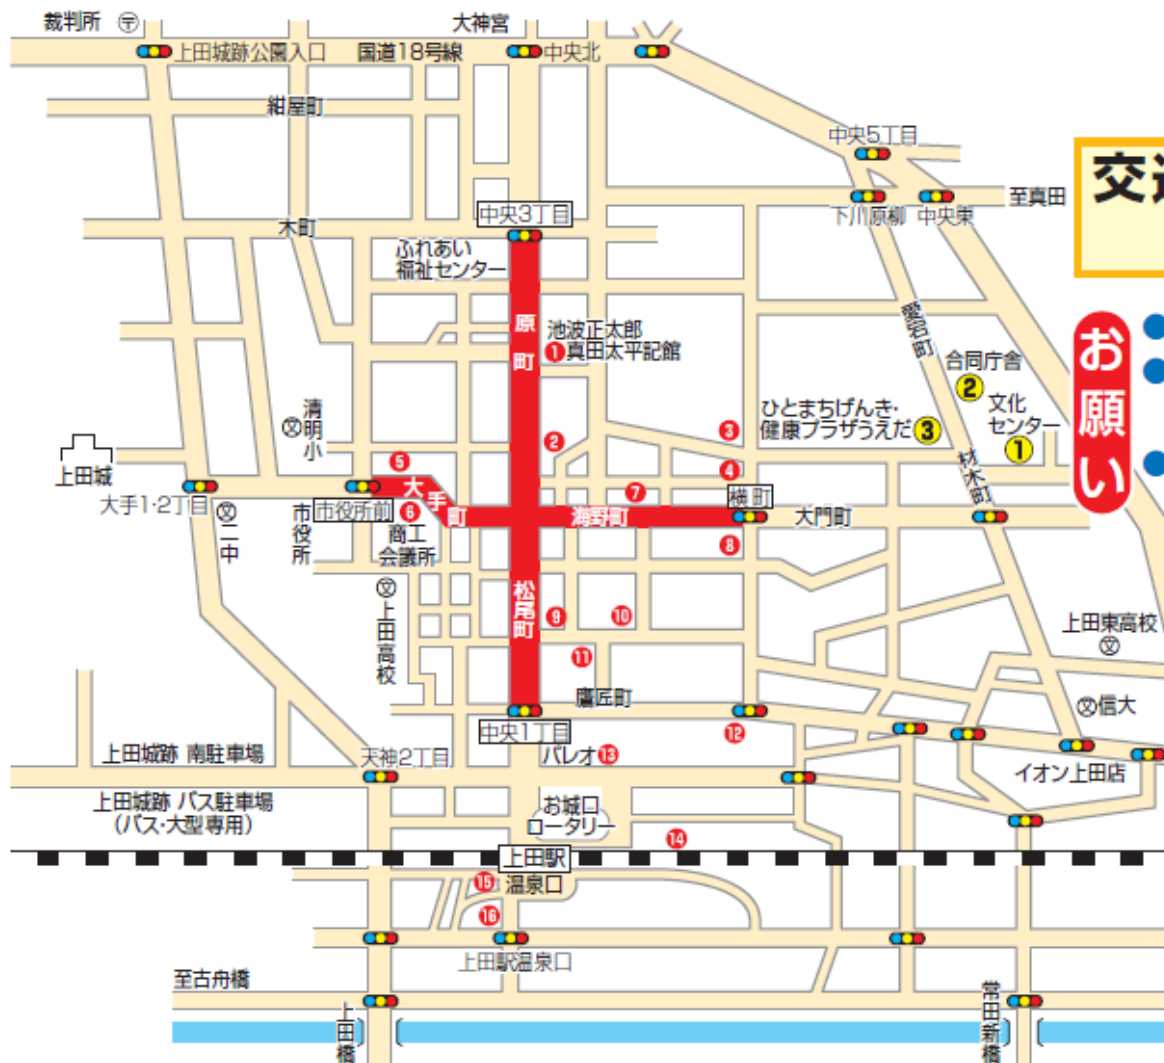

# 第55回上田わっしょい交通規制のお知らせ

## 令和8年7月25日(土) 午後4時～午後9時

**交通規制** 中心市街地は祭りのため車の乗り入れはできません。  
■ 午後4時～午後9時まで

- お願い**
- 周辺の皆様にはご迷惑をおかけしますが、ご協力をお願いします。
  - 当日は、規制により周辺道路が大変混雑します。係員の指示に従ってください。
  - 交通規制時間中の送迎等は、市営温泉口駐車場(30分間無料)をご利用下さい。

- 駐車場のご案内**
- 左図の駐車場(①～③、①～⑯)をご利用下さい。
- ①文化センター(午後5:00～)
  - ②上田合同庁舎
  - ③ひとまちげんき・健康プラザうえだ
- ①～⑯【有料(上田市共通駐車券契約駐車場)】
- ※①②③は午後9時30分以降駐車できませんので、ご注意ください。
  - ※②⑤⑥の駐車場は午後4時から午後9時の間は出入りができません。ご迷惑をおかけしますがご了承ください。
  - ※駐車場は満車になる場合があります。
  - ※数に限りがございます。公共交通機関をご利用下さい。